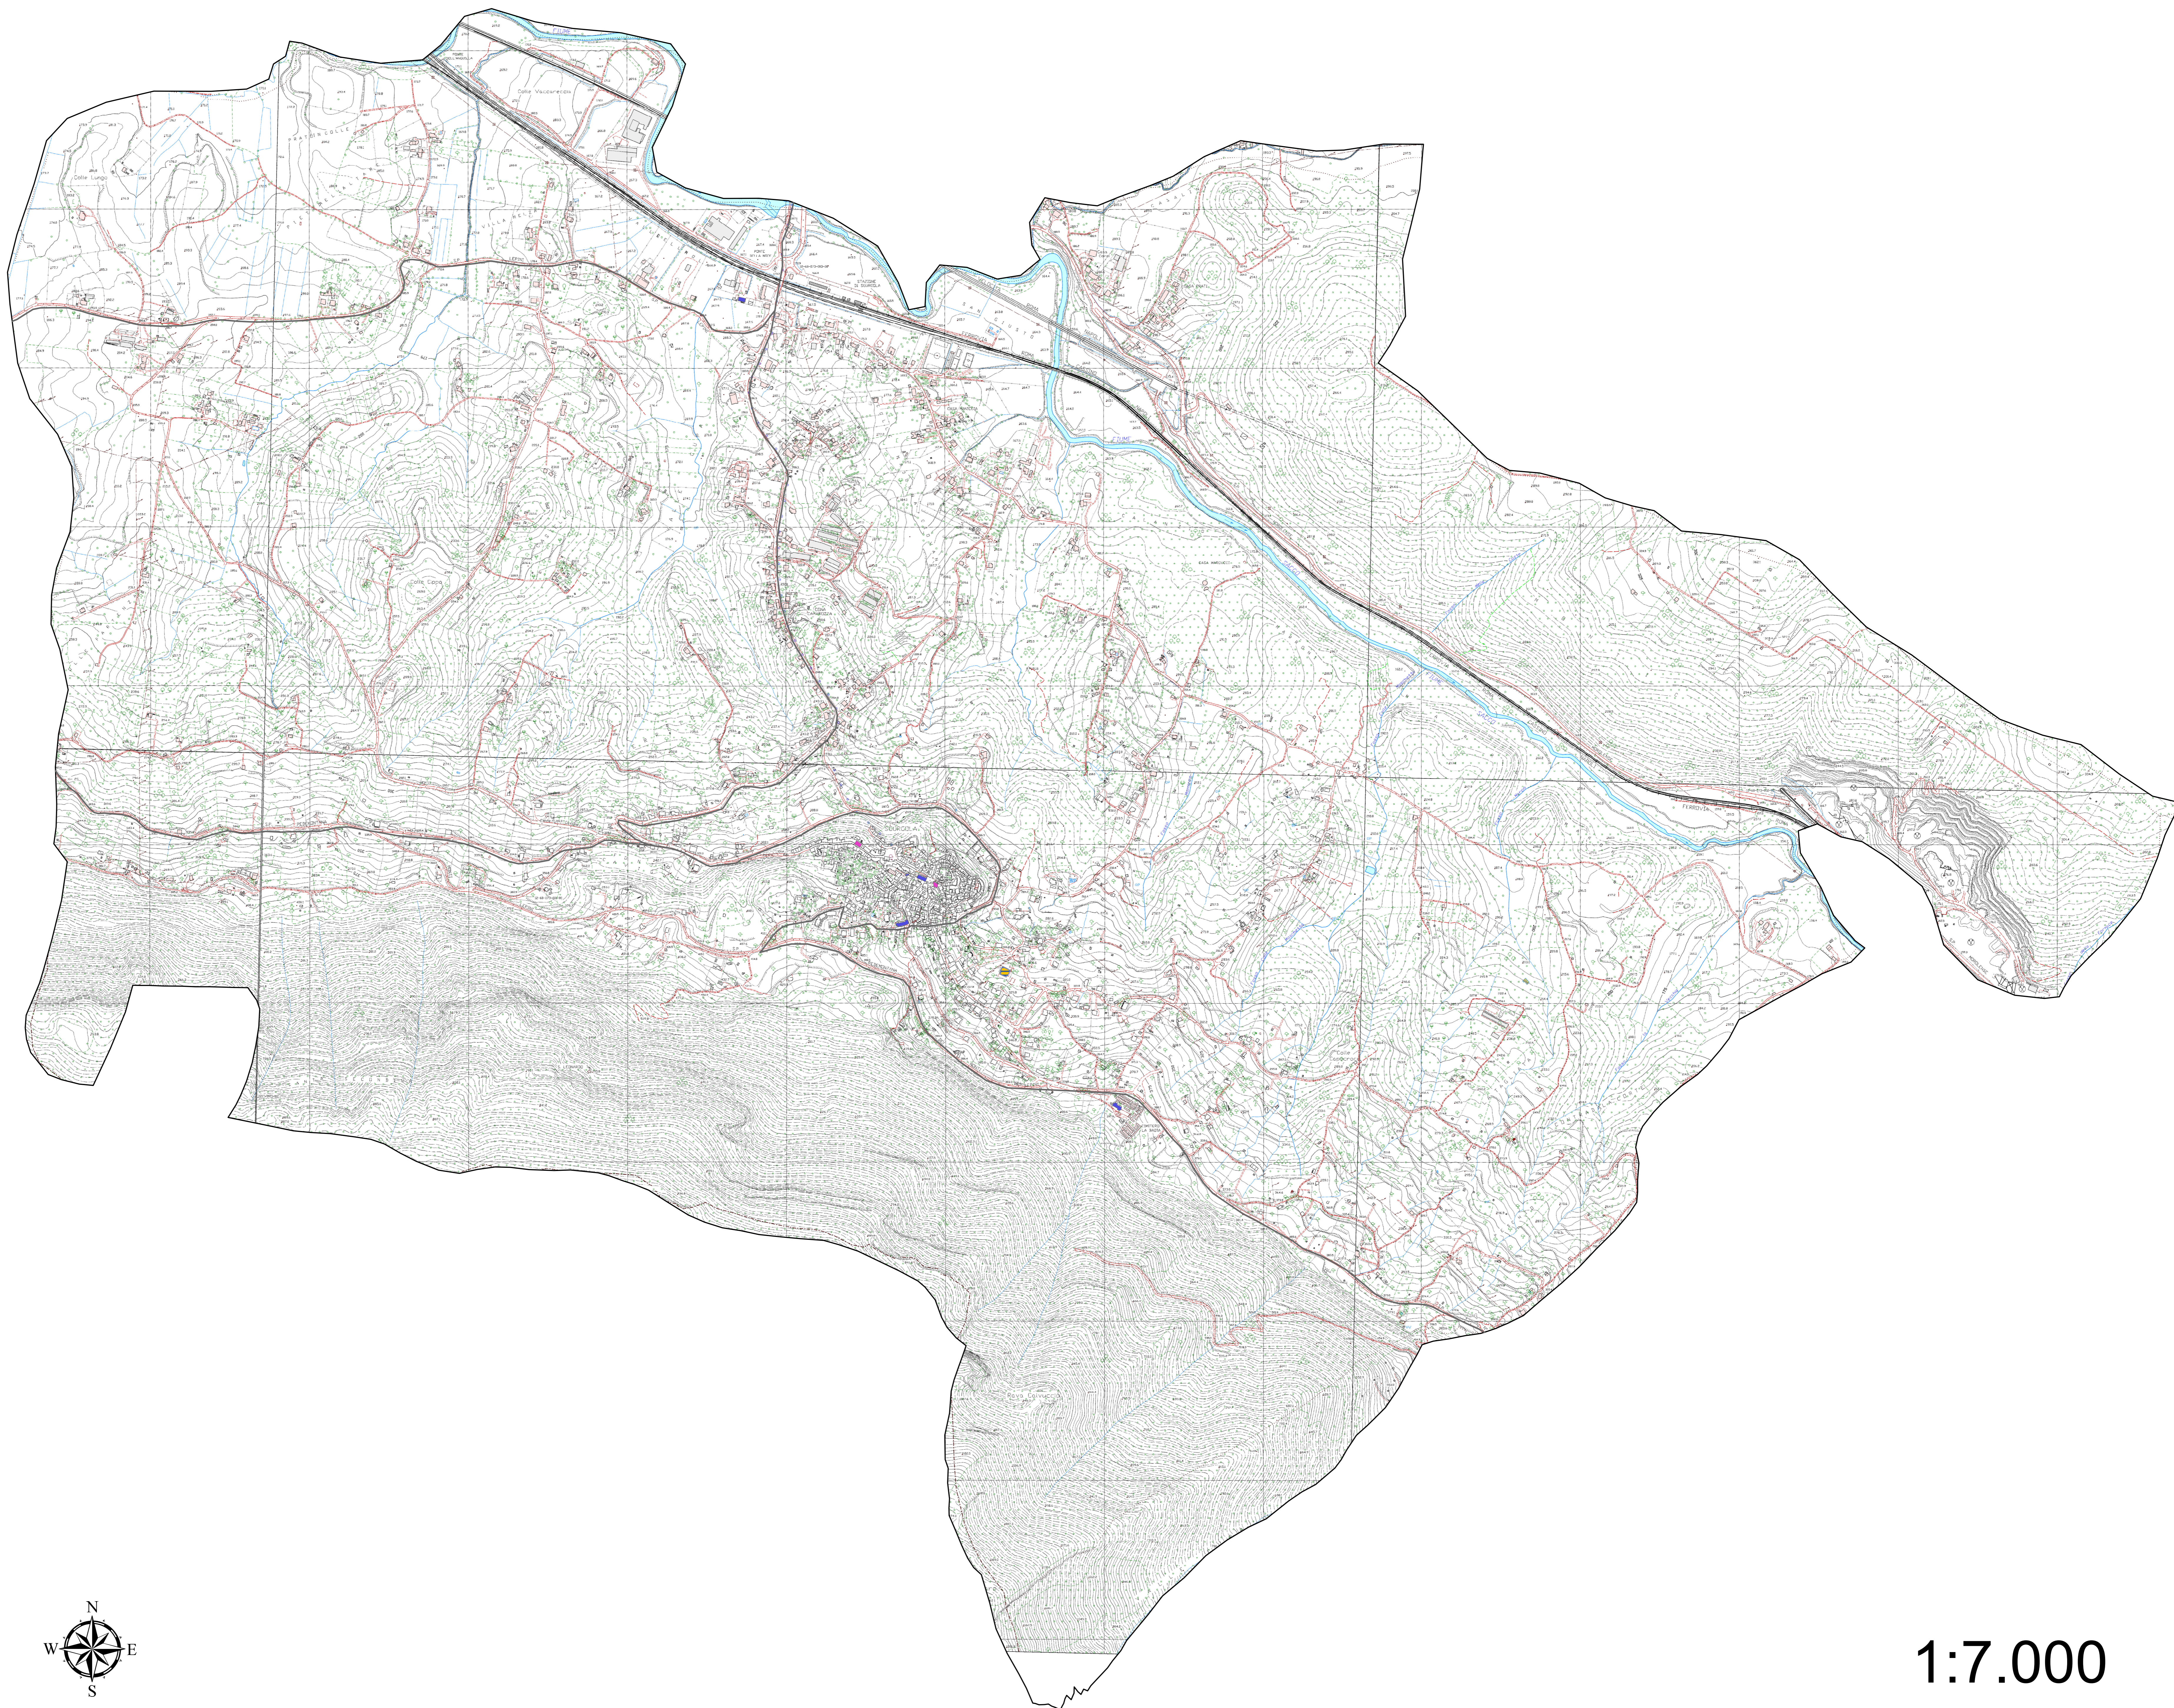

CARTA DI INQUADRAMENTO TERRITORIALE

Comune di Sgurgola (FR)
Piano di Emergenza
Comunale

Anno 2016

Geambiente srls

Legenda

- Strade di importanza nazionale
- Strade di importanza regionale
- Strade locali di maggiore importanza
- Strade locali
- Altre strade
- Ferrovia
- Edifici Strategici
- Centro Operativo Comunale
- Edifici Rilevanti
- Limite comunale

1:7.000